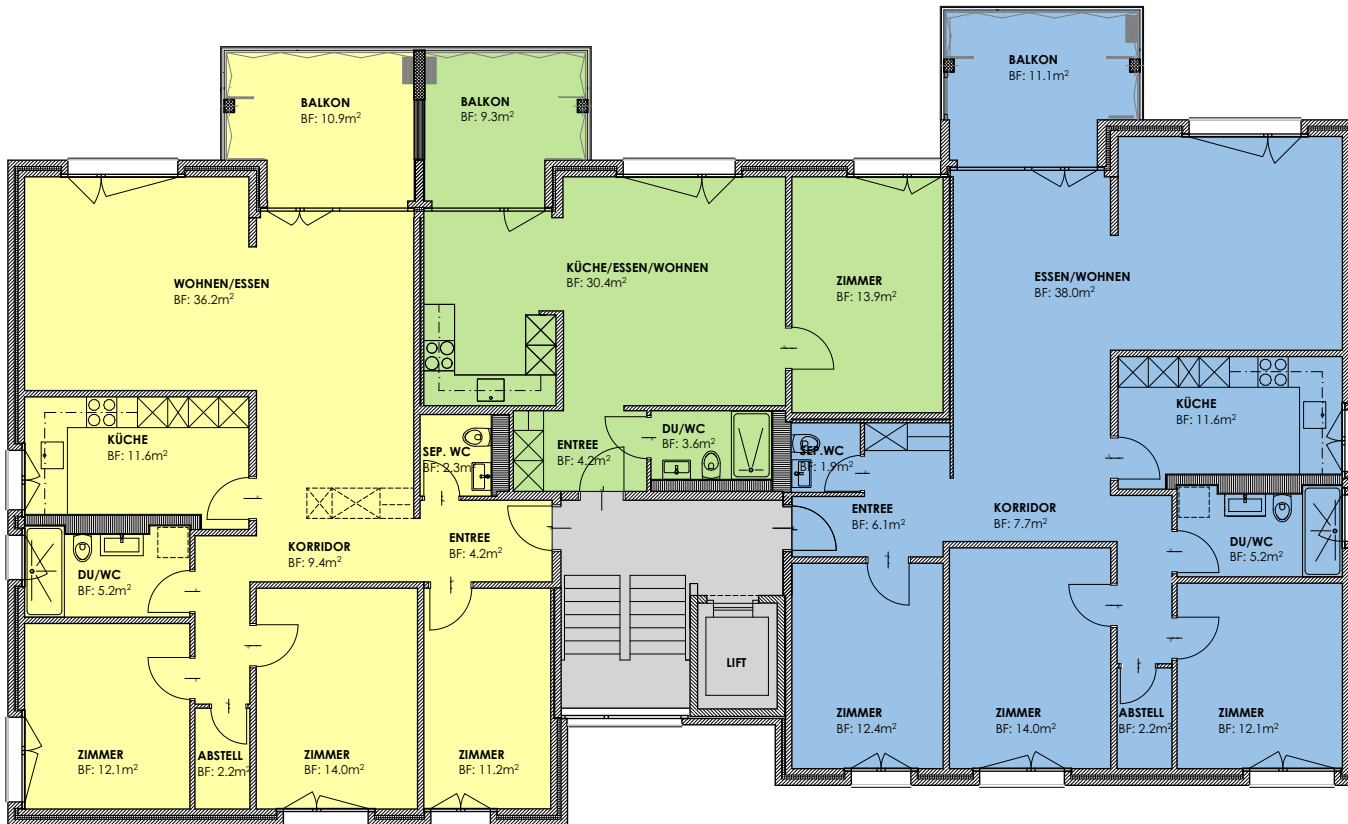

HOFMATTSTRASSE 5

2. OBERGESCHOSS

WHG. NR. 423
4 1/2 ZIMMERWOHNUNG
NWF ca. 108.4m²

WHG. NR. 422
2 1/2 ZIMMERWOHNUNG
NWF ca. 52.1m²

WHG. NR. 421
4 1/2 ZIMMERWOHNUNG
NWF ca. 111.2m²

0 1 2 3 4 5